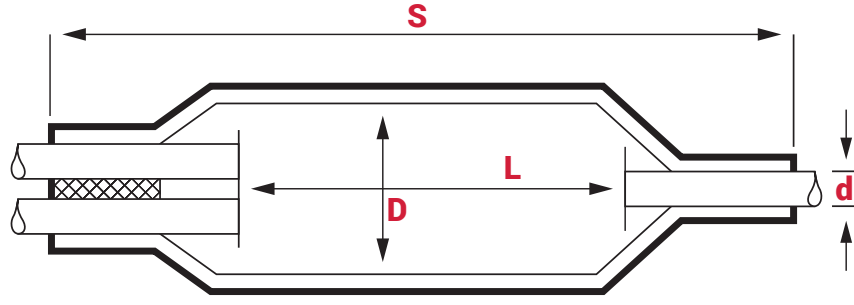

### Seçim Tablosu

			Ek Sonrası Çap <b>D</b> Max.	Kablo Çapı <b>d</b> Min.	Ek Uzunluğu <b>L</b>	Tüm Ek Uzunluğu <b>S</b>	Branch Off Clip
MT00725	JRW 500 100/25-460 DÜZ EK KİTİ	65 Damardan Fazla Olanlar İçin	100	25	460	780	Medium
MT00724	JRW 500 75/15-400 DÜZ EK KİTİ	37-64 Damar İçin	75	15	400	640	Small
MT00723	JRW 500 75/15-300 DÜZ EK KİTİ	19-36 Damar İçin	75	15	300	540	Small
MT00721	JRW 500 55/12-300 DÜZ EK KİTİ	8-18 Damar İçin	55	12	300	510	Small
MT00720	JRW 500 43/8-300 DÜZ EK KİTİ	4-7 Damar İçin	43	8	300	500	Small

Önerilen Kapatmanın yapısı (boyutlar mm cinsindedir)

Kit içerikleri kablo tipine göre farklılık gösterebilir. Verilen sayılar asgari miktarlardır. Sipariş esnasında uygun kitin belirlenmesi gerekmektedir.