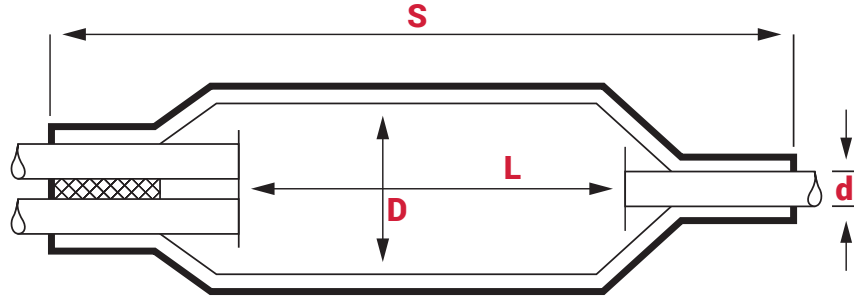

BRW Demiryolları Özel Branşman Kiti (TCDD)

Seçim Tablosu

	Ek Sonrası Çap D Max.	Kablo Çapı d Min.	Ek Uzunluğu L	Tüm Ek Uzunluğu S	Branch Off Clip
MT00728 BRW 500 100/25-460 BRANŞMAN KİTİ 65 Damardan Fazla Olanlar İçin	100	25	460	780	Medium
MT00727 BRW 500 75/15-400 BRANŞMAN KİTİ 37-64 Damar İçin	75	15	400	640	Small
MT00726 BRW 500 75/15-300 BRANŞMAN KİTİ 19-36 Damar İçin	75	15	300	540	Small

Önerilen Kapatmanın yapısı (boyutlar mm cinsindedir)

Kit içerikleri kablo tipine göre farklılık gösterebilir. Verilen sayılar asgari miktarlardır. Sipariş esnasında uygun kitin belirlenmesi gerekmektedir.

Kit İçeriği

- Isı Büzüşmeli Manşon
- Çelik Fermuar
- Esnek Oluklu Astar
- Branşman Kiti
- Temizleme Mendili
- Şerit Zımpara
- Nem Alıcı (Silica Jel)
- Alüminyum Folyo Bant
- İzole Bant
- Eriyen Dolgu Mastik Bant
- Koruma Kağıdı
- Sabit Kuvvet Yayı
- Kablo Ekranı Devamlılık Bandı
- Kablo Zırhı Devamlılık İletkeni

TCDD saha montaj ihtiyaçları doğrultusunda oluşturulmuştur. Kit içerikleri talepler doğrultusunda değiştirilebilir. Kullanılacak kablo tipine göre kit içerikleri farklılık gösterir. Teklif almadan önce lütfen bize danışınız.